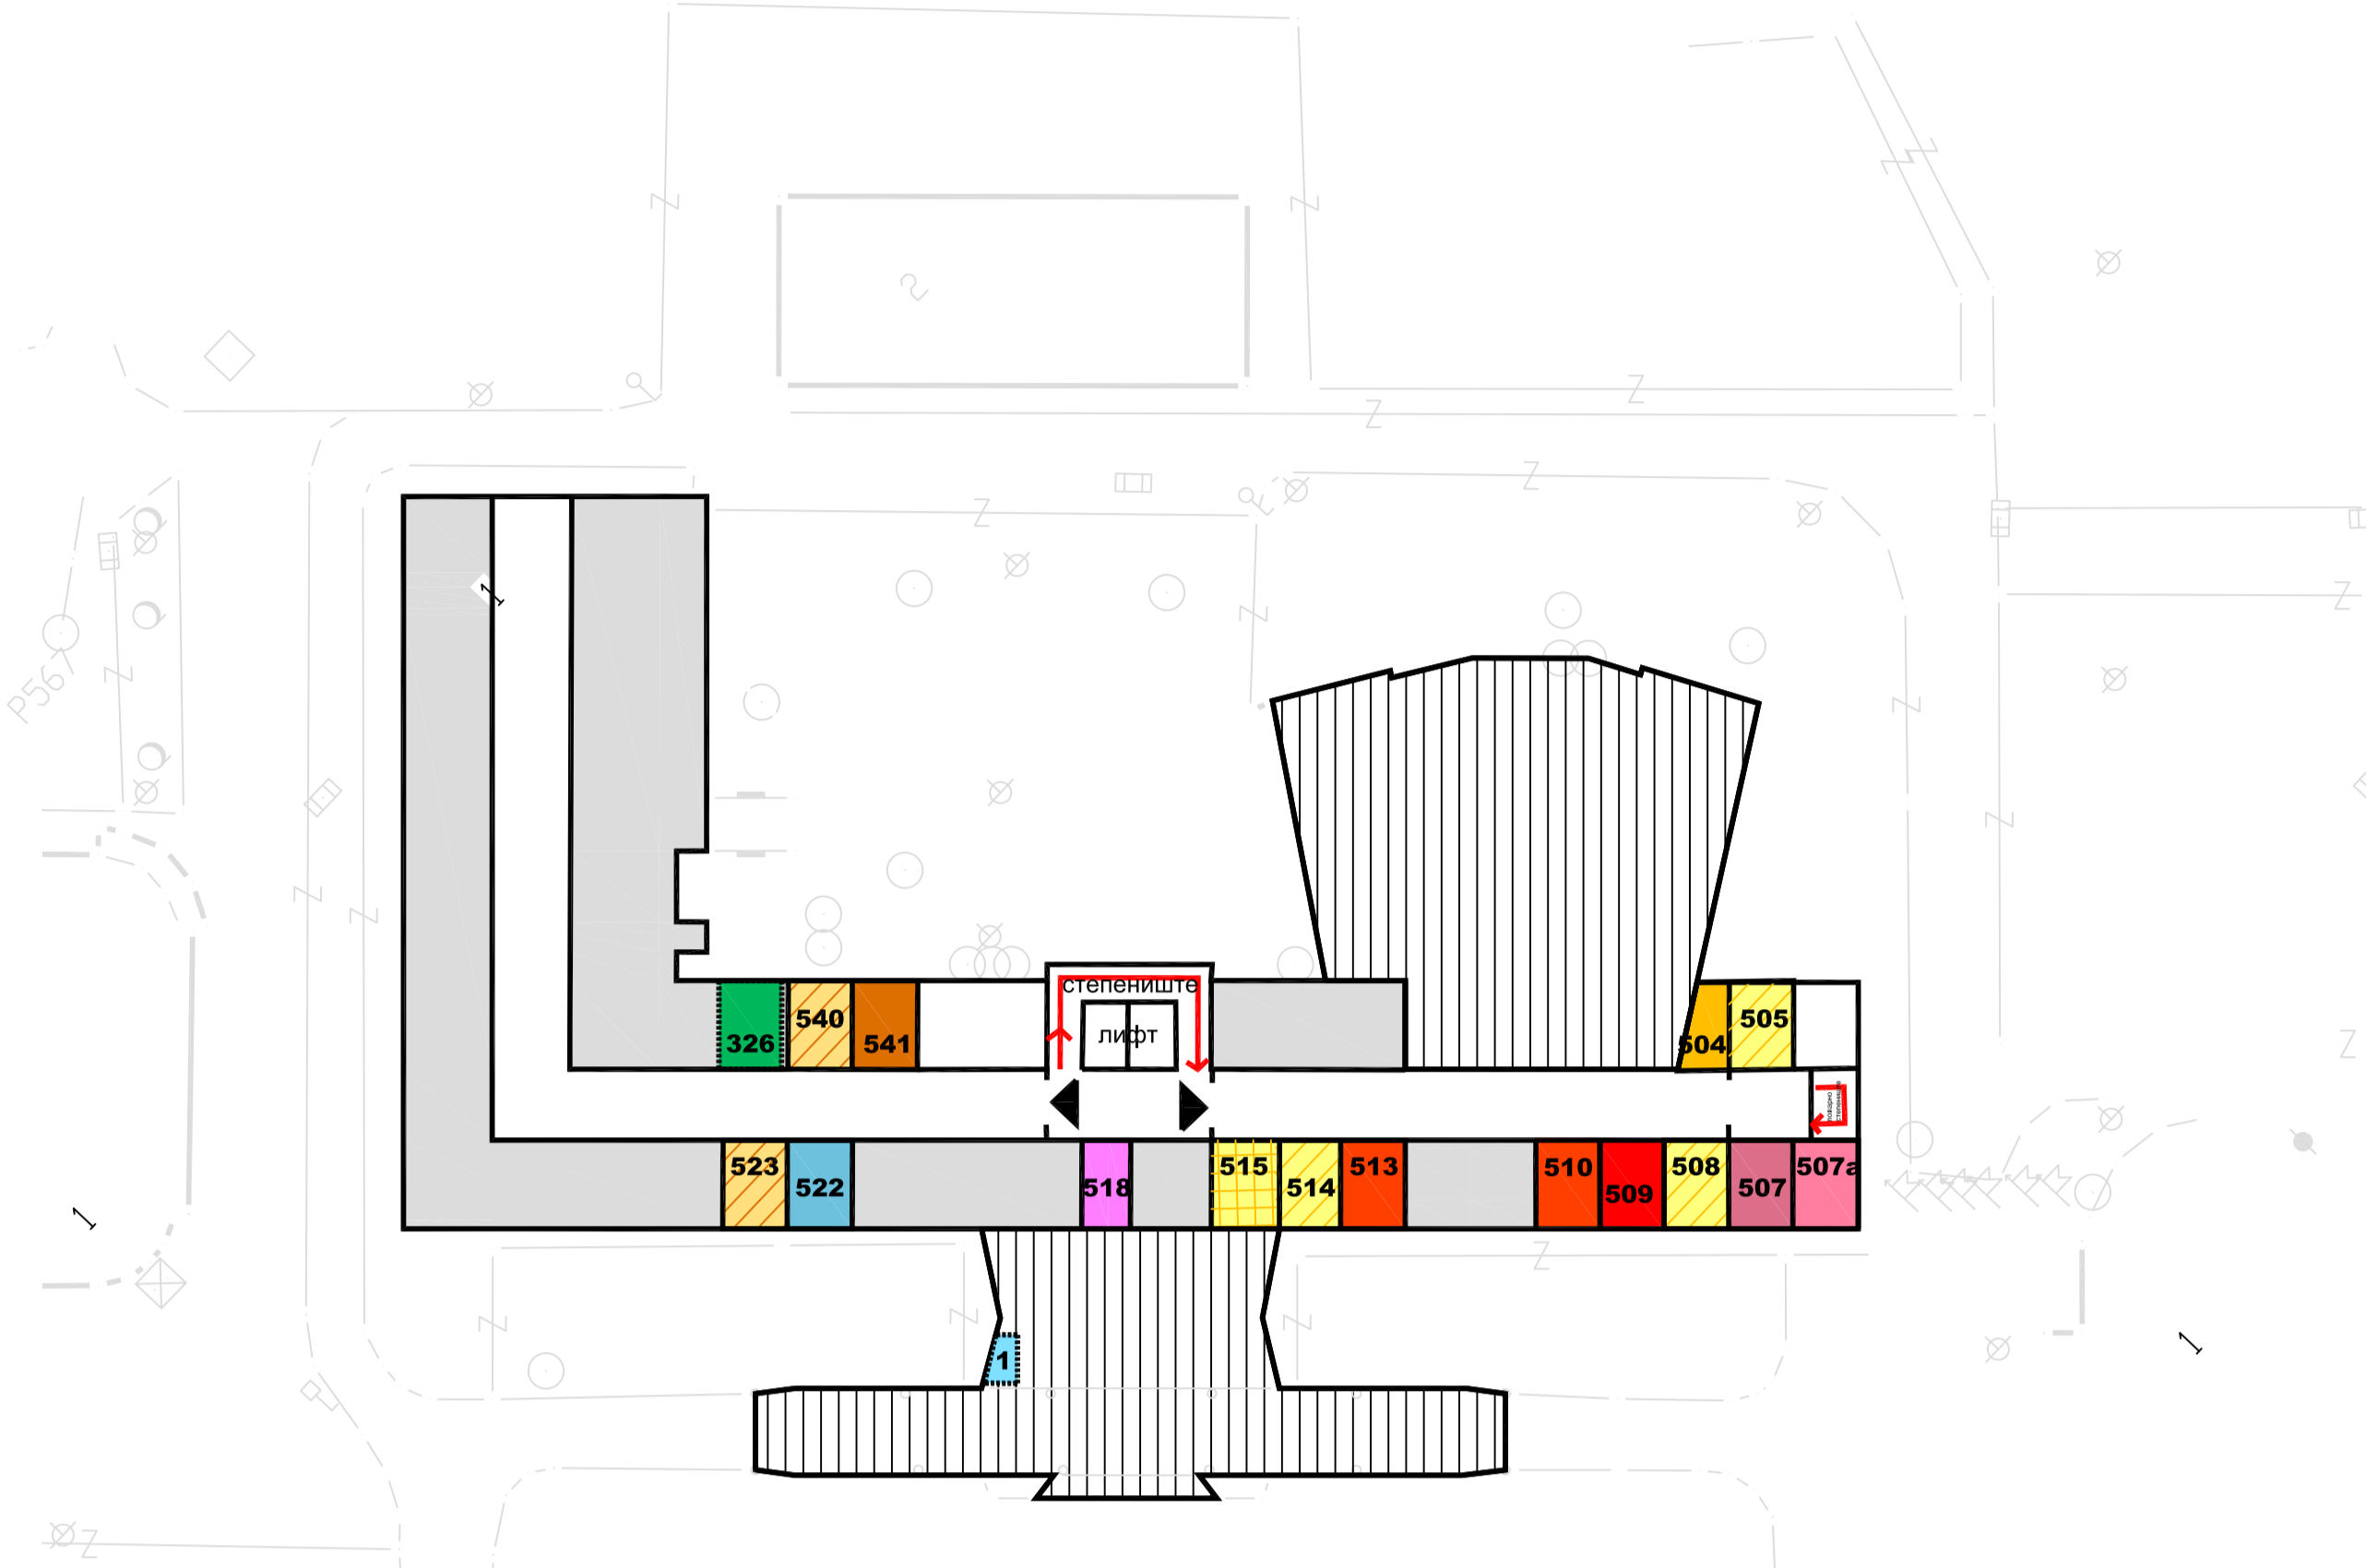

ГРАД КРАГУЈЕВАЦ

Градска управа за просторно планирање, изградњу и заштиту животне средине

ШЕМАТСКИ ПРИКАЗ РАЗМЕШТАЈА ОРГАНИЗАЦИОНИХ ЈЕДИНИЦА НА ПЕТОМ СПРАТУ

507a	НАЧЕЛНИК УПРАВЕ Бојана Дивац, дипл.инж.арх.		
507	писарница Гордана Чимбуровић, админ.радник Драгица Ранђеловић, админ.радник - писарнице		
518	помоћник начелника управе Славица Степовић, дипл.еко. Марија Урошевић, економ.техн. Хаџи Милан Стојановић, дипл.еко.		
504	начелник одељења за просторно планирање Владана Кашиковић, дипл.инж.арх.	541	начелник одељења за изградњу Љиљана Милојевић, дипл.правник
515	Весна Милетић, дипл.правник Гордана Јовановић, дипл.правник	540	Мирјана Ранковић, дипл.правник Цветанка Калтак, дипл.правник Данијела Ђурић, дипл.правник
514	Гордана Савић, дипл.инж.арх. Јелена Думбеновић, дипл.инж.арх.	523	Милица Крстић, дипл.правник Зорица Савковић, дипл.правник Милена Ђорђевић, записничар
505	Татјана Јовановић, дипл.инж.арх. Иван Анастасијевић, дипл.инж.арх. Томислав Спасенић, дипл.простор.планер	522	служба за инфраструктуру шеф службе Драган Аксентијевић, дипл.ел.инж. Зоран Давидовић, дипл.инж.арх. Жарко Лекић, дипл.инж.маш.
508	Ана Милосављевић, дипл.инж.арх. Мирјана Маринковић-Габарић, дипл.простор.планер	326	служба за заштиту животне средине (на трећем спрату) шеф службе Mr sci Драган Марковић, дипл.биолог-еколог Драгана Мркаљ, дипл.биолог-еколог Драгана Новаковић, дипл.хемичар Небојша Обрадовић, дипл.правник
509	служба за легализацију шеф службе Далиборка Мрдак, грађ.инж. Драган Тодоровић, грађ. техн.	1	приземље - шалтер бр. 1 Ана Васиљевић Катарина Росић
510	Слађана Радаковић, грађ.техн. Данијела Милошевић, грађ.техн. Гордана Ђорђевић, геометар Небојша Андрејевић, грађ.техн. Љубомир Петровић, грађ.техн.		
513	Смиљана Стојановић, дипл.правник Мирјана Кокић, дипл.правник Биљана Благојевић, правник		

НАПОМЕНА:

ПРИЈЕМ ПОДНЕСАКА ВРШИ СЕ НА ШАЛТЕРУ БРОЈ 1 У ПРИЗЕМЉУ

ПРИЈЕМ СТРАНАКА ВРШИ СЕ У ПЕРИОДУ ОД 12⁰⁰ - 15⁰⁰
СВАКОГ РАДНОГ ДАНА

<http://www.kragujevac.rs/Od_lokacije_do_upotrebne_dozvole-262-1>