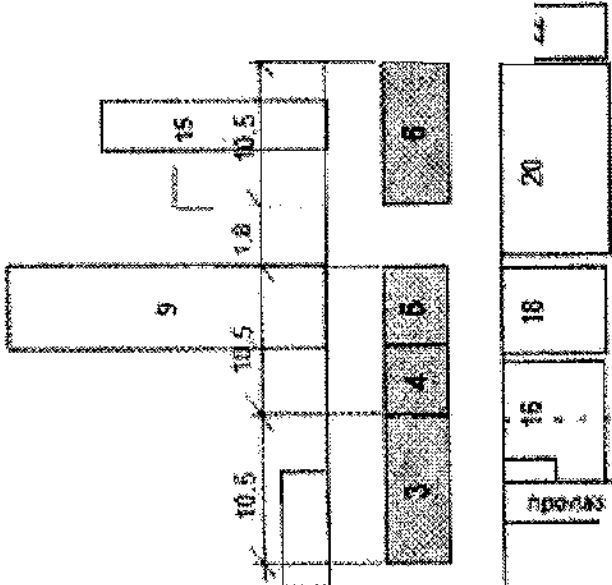

Уч. дугамагаламга тусгайг хувиартай

T.O. Шумаджа