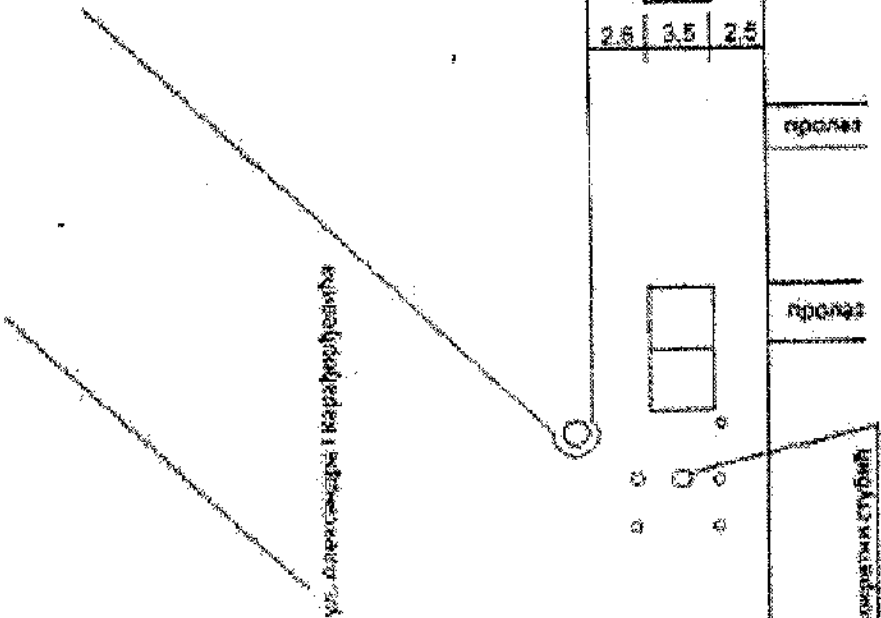

Уч. дугамагаламга тусгайг хувиартай

T.O. Шумаджа